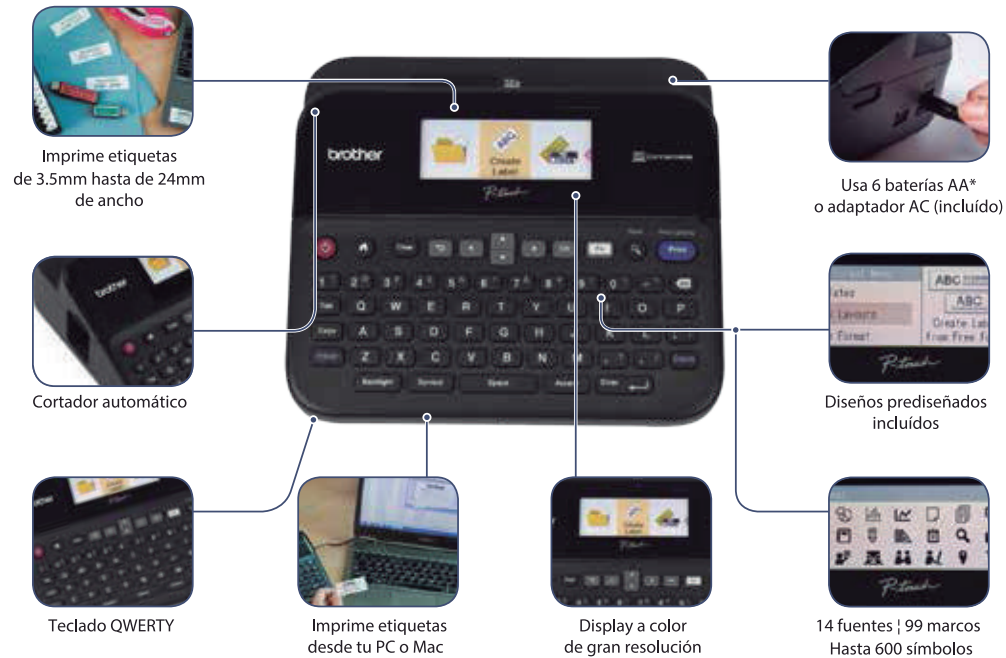

* LR6/HR6. Baterías no incluidas.

Cintas laminadas – diseñadas para durar

Las cintas laminadas TZe consisten en 6 capas de materiales, dando como resultado una fina pero extremadamente cinta resistente. La tinta de transferencia térmica está entre 2 capas protectoras de PET (película de poliéster) que protege el texto de líquidos, abrasión, temperatura, químicos y luz solar. dado que las etiquetas han sido probadas a lo extremo, puede estar seguro de que la calidad profesional con la que están diseñadas es para durar.

P-touch CINTAS
PROBADAS
A LO EXTREMO

Cintas laminadas

Resistente a la abrasión

Etiquetas de fácil aplicación

Resistente a la decoloración

Resistente a temperaturas extremas

Adhesivo súper resistente

Resistentes al agua

Resistente a productos químicos